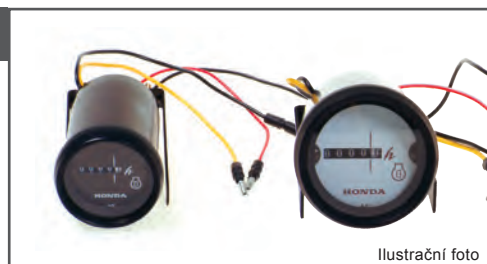

Ilustrační foto

Určeno pro	Objednací číslo	Poznámka
BF25D ~ BF250A	06397-ZW5-U10	Černé pozadí, analogový ukazatel, nutno 32550-ZW5-U00
	06397-ZW5-U00	Bílé pozadí, analogový ukazatel, nutno 32550-ZW5-U00
BF20A ~ BF250A (Ne pro BF25 ~ BF50A4)	39700-ZV5-800AH	Černé pozadí, digitální ukazatel, nutno 32550-ZV5-910

Rychloměr

1. **Popis**
2. Ploché krycí sklíčko
   - Průměr otvoru pro přístroj 86 mm
   - Další nutné díly:
     Kabelový svazek A: 32540-ZV5-911
     Kabelový svazek B: 32550-ZW5-U00
     Kabelový svazek 32550-ZV5-910