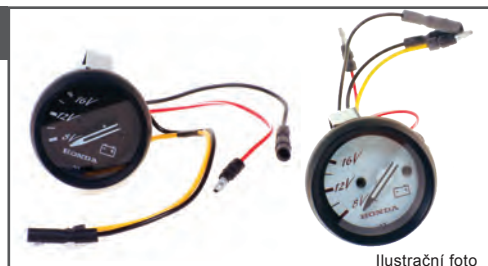

Voltmetr

1. **Popis**
- 8-16 V ukazatel napětí
  - Ploché krycí sklíčko
  - Průměr otvoru pro přístroj 53 mm
  - Další nutné díly:
    Kabelový svazek: 32540-ZV5-911, 32550-ZW5-U00

Ilustrační foto

Určeno pro	Objednací číslo	Poznámka
BF25D ~ BF250A	06374-ZW5-U10	Černé pozadí
	06374-ZW5-U00	Bílé pozadí

Duální ukazatel Otáčky/Motohodiny

1. **Popis**
2. Pětimístný LCD displej ukazuje otáčky motoru v krocích po 20 ot./min.
   - Zobrazuje až do výše 9999.9 motohodin. Lze průběžně vynulovat.
   - Maximum 16000 ot./min.