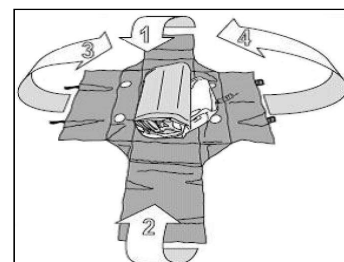

Nová - skládací přepravní taška

MODEL NAFUKOVACÍHO ČLUNU	OBJEDNACÍ ČÍSLO	CENA
T20SE	06893-ZV5-T41HE	990 Kč
T24IE, T25SE, T25AE, T30AE, T27IE & T32IE	06893-ZV5-T51HE	990 Kč
T35AE & T38IE - Taška pouze pro člun	06893-ZV5-T61HE	1 200 Kč
T35AE - Taška pro hliníkovou podlahu	06893-ZV5-T70HE	990 Kč
T40AE - Taška pouze pro člun	06893-ZV5-T81HE	1 200 Kč
T40AE - Taška pro hliníkovou podlahu	06893-ZV5-T90HE	990 Kč