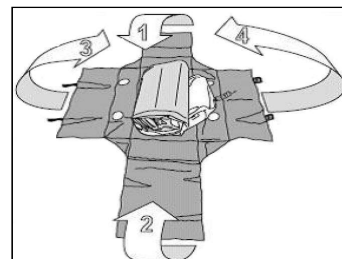

### Nová - skládací přepravní taška

MODEL NAFUKOVACÍHO ČLUNU	OBJEDNACÍ ČÍSLO	CENA
T20SE	06893-ZV5-T41HE	1 040 Kč
T24IE, T25SE, T25AE, T30AE, T27IE & T32IE	06893-ZV5-T51HE	1 040 Kč
T35AE & T38IE - Taška pouze pro člun	06893-ZV5-T61HE	1 260 Kč
T35AE - Taška pro hliníkovou podlahu	06893-ZV5-T70HE	1 040 Kč
T40AE - Taška pouze pro člun	06893-ZV5-T81HE	1 260 Kč
T40AE - Taška pro hliníkovou podlahu	06893-ZV5-T90HE	1 040 Kč