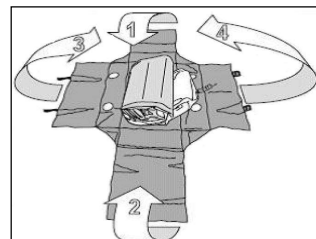

Nová - skládací přepravní taška

MODEL NAFUKOVACÍHO ČLUNU	OBJEDNACÍ ČÍSLO	CENA
T20SE	06893-ZV5-T41HE	1 180 Kč
T24IE, T25SE, T25AE, T30AE, T27IE & T32IE	06893-ZV5-T51HE	1 180 Kč
T35AE & T38IE - Taška pouze pro člun	06893-ZV5-T61HE	1 420 Kč
T35AE - Taška pro hliníkovou podlahu	06893-ZV5-T70HE	1 180 Kč
T40AE - Taška pouze pro člun	06893-ZV5-T81HE	1 420 Kč
T40AE - Taška pro hliníkovou podlahu	06893-ZV5-T90HE	1 180 Kč