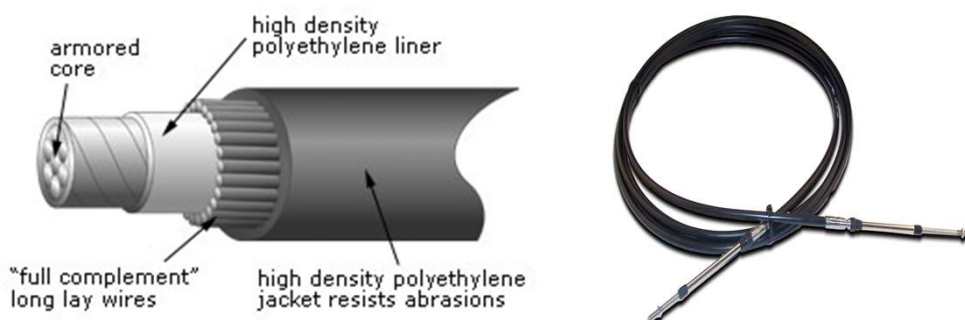

## Ceník ovládacích bovdenů plyn/řazení **Honda Marine** - Pro-X

**Pro-X Cables**

Délka ft	Honda obj.číslo MIBA	Popis, délka MIBA	Balení	Barva	Doporučená prodejní cena	
					bez DPH	s DPH
6	24906-ZY3-710HE	Pro-X Cable, 1.8 M	1 kus v boxu	černá	1 324 Kč	1 602 Kč
7	24907-ZY3-710HE	Pro-X Cable, 2.1 M	1 kus v boxu	černá	1 324 Kč	1 602 Kč
8	24908-ZY3-710HE	Pro-X Cable, 2.4 M	1 kus v boxu	černá	1 324 Kč	1 602 Kč
9	24909-ZY3-710HE	Pro-X Cable, 2,7 M	1 kus v boxu	černá	1 324 Kč	1 602 Kč
10	24910-ZY3-710HE	Pro-X Cable, 3.05 M	1 kus v boxu	černá	1 406 Kč	1 701 Kč
11	24911-ZY3-710HE	Pro-X Cable, 3.35 M	1 kus v boxu	černá	1 445 Kč	1 749 Kč
12	24912-ZY3-710HE	Pro-X Cable, 3.66 M	1 kus v boxu	černá	1 483 Kč	1 794 Kč
13	24913-ZY3-710HE	Pro-X Cable, 3.96 M	1 kus v boxu	černá	1 517 Kč	1 835 Kč
14	24914-ZY3-710HE	Pro-X Cable, 4.27 M	1 kus v boxu	černá	1 556 Kč	1 882 Kč
15	24915-ZY3-710HE	Pro-X Cable, 4.57 M	1 kus v boxu	černá	1 592 Kč	1 926 Kč
16	24916-ZY3-710HE	Pro-X Cable, 4.88 M	1 kus v boxu	černá	1 631 Kč	1 973 Kč
17	24917-ZY3-710HE	Pro-X Cable, 5.18 M	1 kus v boxu	černá	1 668 Kč	2 019 Kč
18	24918-ZY3-710HE	Pro-X Cable, 5.49 M	1 kus v boxu	černá	1 704 Kč	2 062 Kč
19	24919-ZY3-710HE	Pro-X Cable, 5.79 M	1 kus v boxu	černá	1 741 Kč	2 107 Kč
20	24920-ZY3-710HE	Pro-X Cable, 6.10 M	1 kus v boxu	černá	1 780 Kč	2 154 Kč
22	24922-ZY3-710HE	Pro-X Cable, 6.70 M	1 kus v boxu	černá	1 854 Kč	2 243 Kč
24	24924-ZY3-710HE	Pro-X Cable, 7.32 M	1 kus v boxu	černá	1 927 Kč	2 331 Kč
26	24926-ZY3-710HE	Pro-X Cable, 7.92 M	1 kus v boxu	černá	2 004 Kč	2 425 Kč
28	24928-ZY3-710HE	Pro-X Cable, 8.53 M	1 kus v boxu	černá	2 077 Kč	2 514 Kč
30	24930-ZY3-710HE	Pro-X Cable, 9.14 M	1 kus v boxu	černá	2 152 Kč	2 604 Kč
32	24932-ZY3-710HE	Pro-X Cable, 9.75 M	1 kus v boxu	černá	2 276 Kč	2 754 Kč
34	24934-ZY3-710HE	Pro-X Cable, 10,36 M	1 kus v boxu	černá	2 400 Kč	2 904 Kč
38	24938-ZY3-710HE	Pro-X Cable, 11.58 M	1 kus v boxu	černá	2 650 Kč	3 207 Kč
40	24940-ZY3-710HE	Pro-X Cable, 12.19 M	1 kus v boxu	černá	2 774 Kč	3 356 Kč