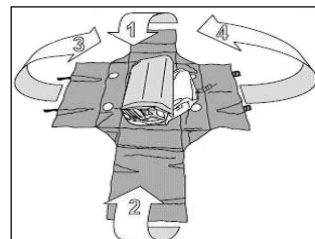

Nová - skládací přepravní taška

MODEL NAFUKOVACÍHO ČLUNU	OBJEDNACÍ ČÍSLO	CENA
T20SE	06893-ZV5-T41HE	1 245 Kč
T24IE, T25SE, T25AE, T30AE, T27IE & T32IE	06893-ZV5-T51HE	1 245 Kč
T35AE & T38IE - Taška pouze pro člun	06893-ZV5-T61HE	1 500 Kč
T35AE - Taška pro hliníkovou podlahu	06893-ZV5-T70HE	1 245 Kč
T40AE - Taška pouze pro člun	06893-ZV5-T81HE	1 500 Kč
T40AE - Taška pro hliníkovou podlahu	06893-ZV5-T90HE	1 245 Kč